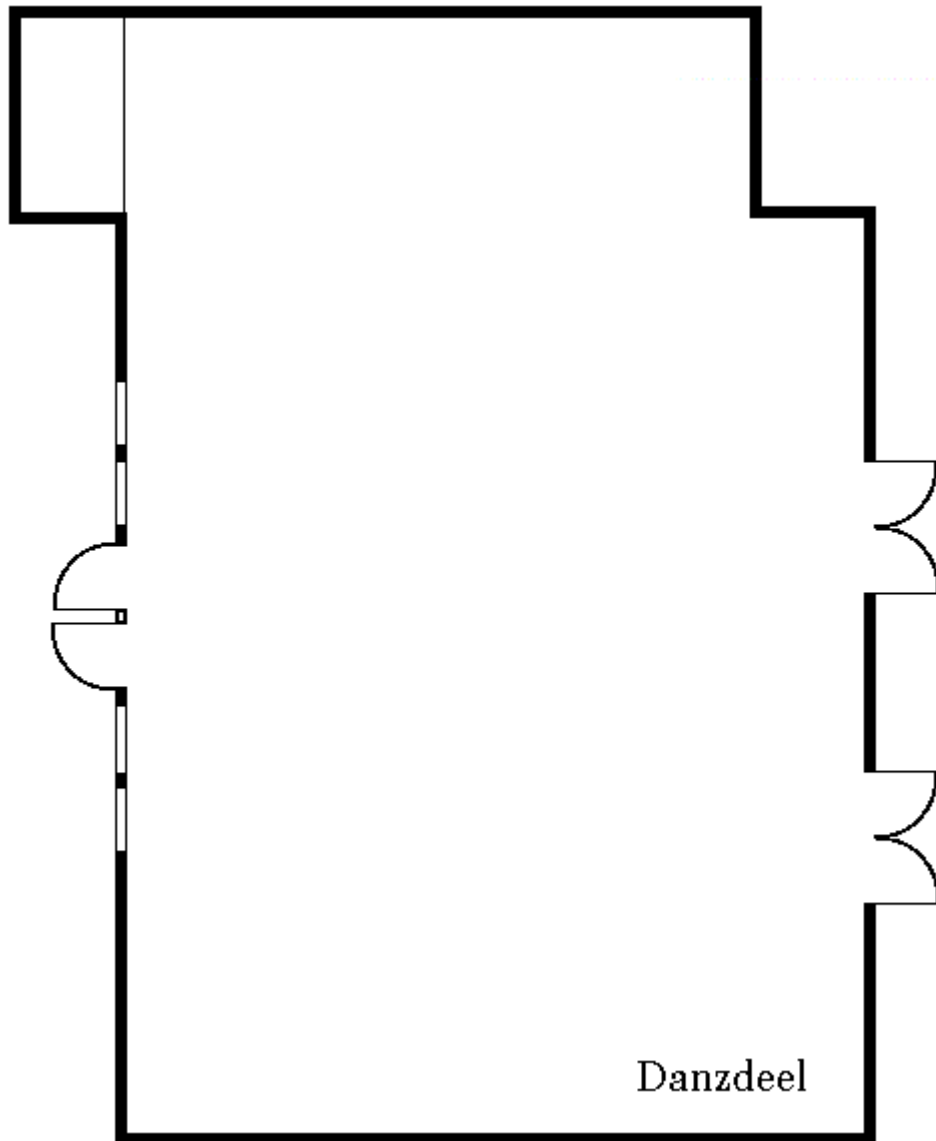

Brackstedter
Mühle

Danzdeel		max. Personenzahl	
Länge (m)	14,51	Parlament	80
Breite (m)	9,76	U-Form	45
Höhe (m)	3,25	Block	45
Fläche (m ²)	142,00	Bankett	80
Rate	500,00	Empfang	200