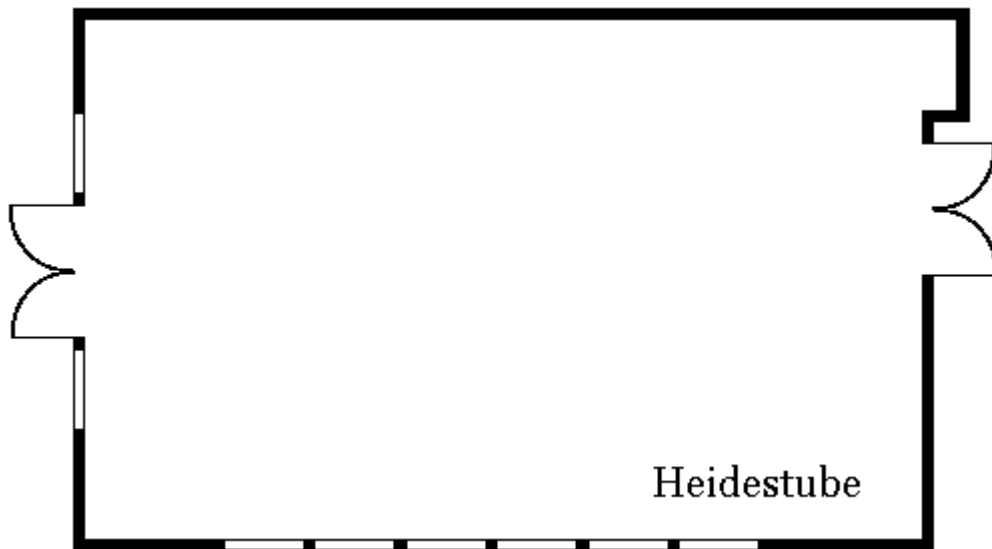

Brackstedter
Mühle

Heidestube		max. Personenzahl	
Länge (m)	10,50	Parlament	30
Breite (m)	6,51	U-Form	25
Höhe (m)	3,10	Block	30
Fläche (m ²)	74,00	Bankett	55
Rate	300,00	Empfang	60