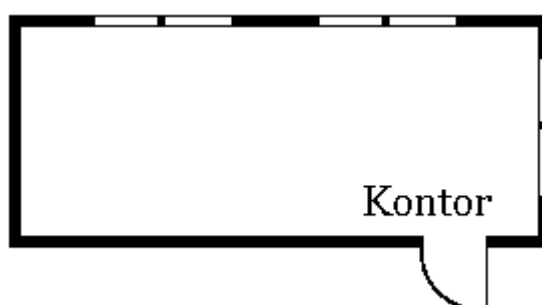

*Brackstedter
Mühle*

Kontor		max. Personenzahl	
Länge (m)	7,00	Parlament	--
Breite (m)	3,20	U-Form	--
Höhe (m)	2,75	Block	16
Fläche (m ²)	22,00	Bankett	16
Rate	100,00	Empfang	18