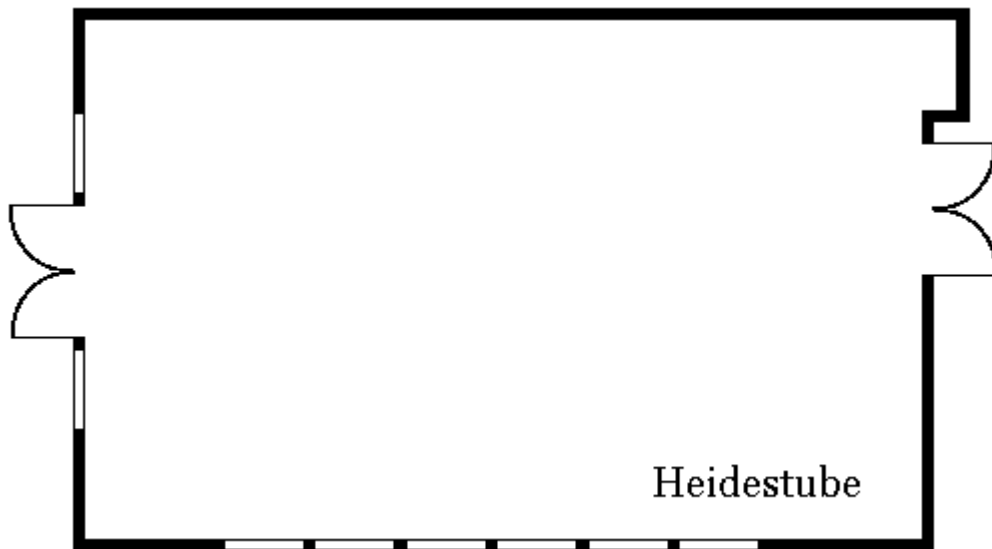

Brackstedter  
Mühle

<b>Allerstube</b>		<b>max. Personenzahl</b>	
Länge (m)	9,00	Parlament	20
Breite (m)	5,90	U-Form	15
Höhe (m)	2,70	Block	24
Fläche (m <sup>2</sup> )	53,00	Bankett	40
Rate	200,00	Empfang	40

*Brackstedter  
Mühle*

<b>Danzdeel</b>		<b>max. Personenzahl</b>	
Länge (m)	14,51	Parlament	80
Breite (m)	9,76	U-Form	45
Höhe (m)	3,25	Block	45
Fläche (m <sup>2</sup> )	142,00	Bankett	80
Rate	500,00	Empfang	200

Brackstedter  
Mühle

<b>Bürgersaal</b>		<b>max. Personenzahl</b>	
Länge (m)	11,25	Parlament	30
Breite (m)	6,90	U-Form	25
Höhe (m)	2,75	Block	30
Fläche (m <sup>2</sup> )	78,00	Bankett	60
Rate	300,00	Empfang	70

Brackstedter  
Mühle

<b>Heidestube</b>		<b>max. Personenzahl</b>	
Länge (m)	10,50	Parlament	30
Breite (m)	6,51	U-Form	25
Höhe (m)	3,10	Block	30
Fläche (m <sup>2</sup> )	74,00	Bankett	55
Rate	300,00	Empfang	60