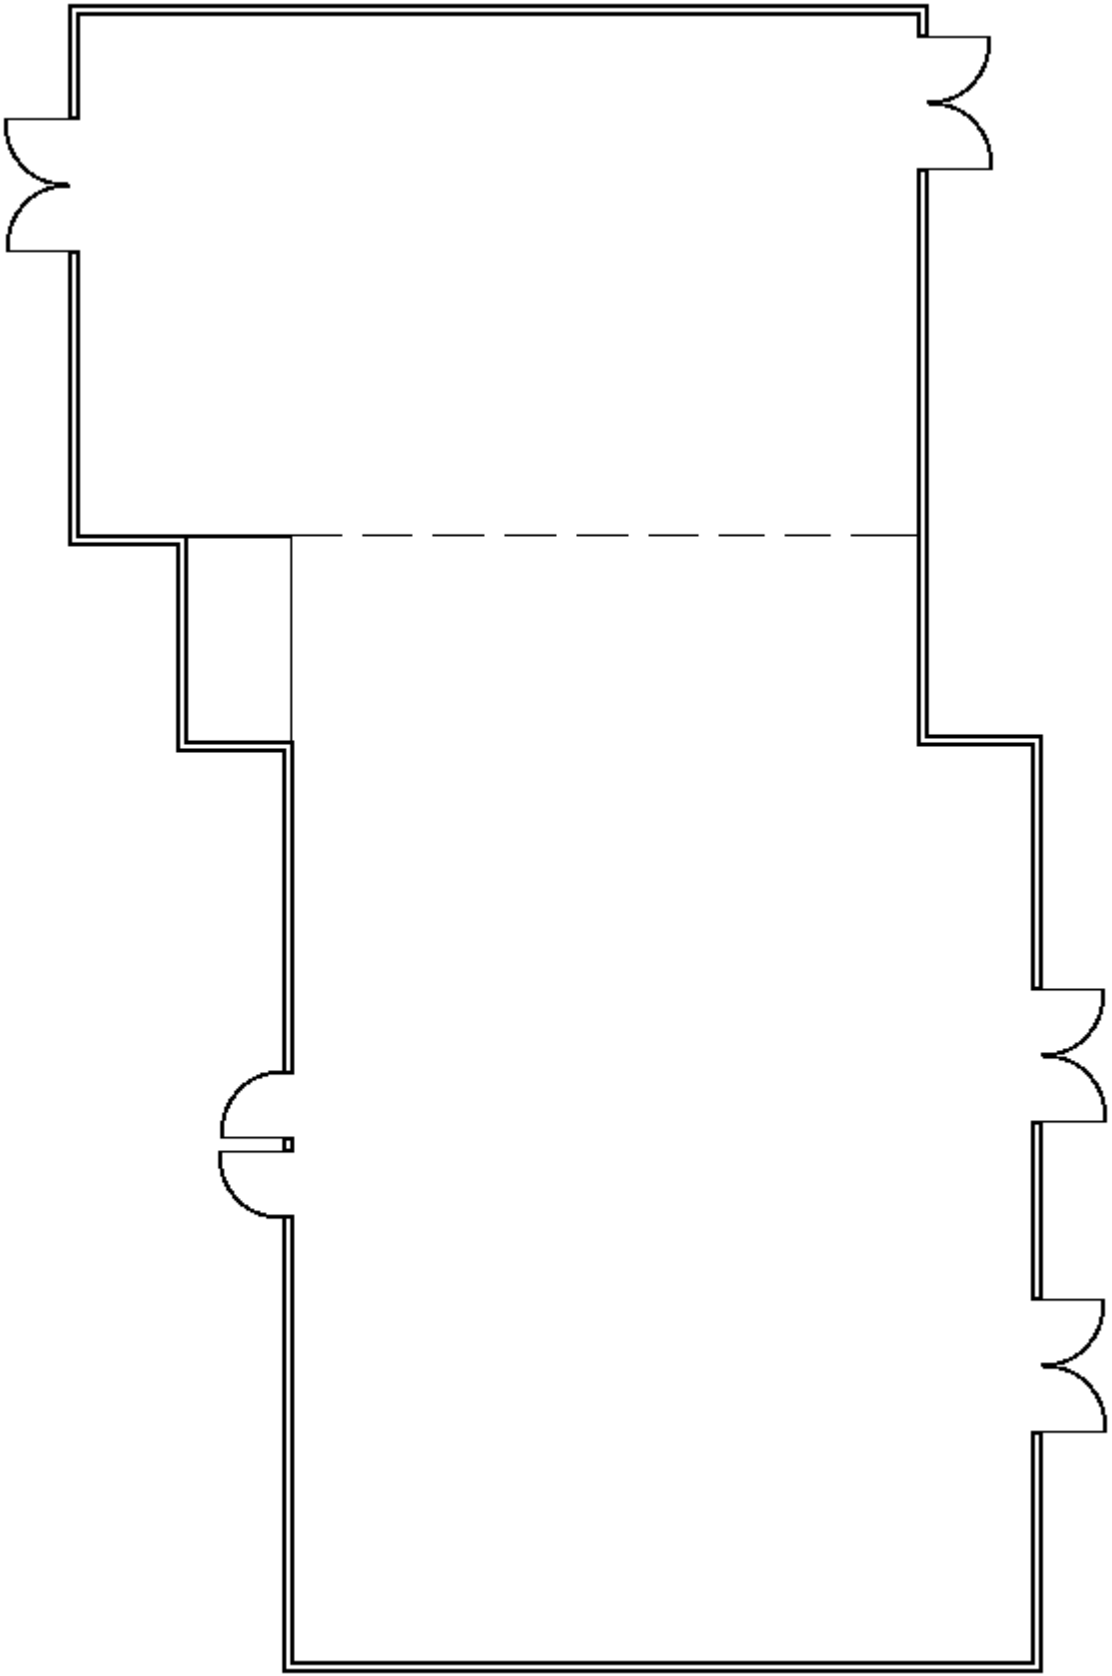

Brackstedter  
Mühle

<b>Allerstube</b>		<b>max. Personenzahl</b>	
Länge (m)	9,00	Parlament	20
Breite (m)	5,90	U-Form	15
Höhe (m)	2,70	Block	24
Fläche (m <sup>2</sup> )	53,00	Bankett	40
Rate	200,00	Empfang	40

*Brackstedter  
Mühle*

<b>Danzdeel</b>		<b>max. Personenzahl</b>	
Länge (m)	14,51	Parlament	80
Breite (m)	9,76	U-Form	45
Höhe (m)	3,25	Block	45
Fläche (m <sup>2</sup> )	142,00	Bankett	80
Rate	500,00	Empfang	200

Brackstedter  
Mühle

<b>Bürgersaal</b>		<b>max. Personenzahl</b>	
Länge (m)	11,25	Parlament	30
Breite (m)	6,90	U-Form	25
Höhe (m)	2,75	Block	30
Fläche (m <sup>2</sup> )	78,00	Bankett	60
Rate	300,00	Empfang	70

Brackstedter  
Mühle

<b>Heidestube</b>		<b>max. Personenzahl</b>	
Länge (m)	10,50	Parlament	30
Breite (m)	6,51	U-Form	25
Höhe (m)	3,10	Block	30
Fläche (m <sup>2</sup> )	74,00	Bankett	55
Rate	300,00	Empfang	60