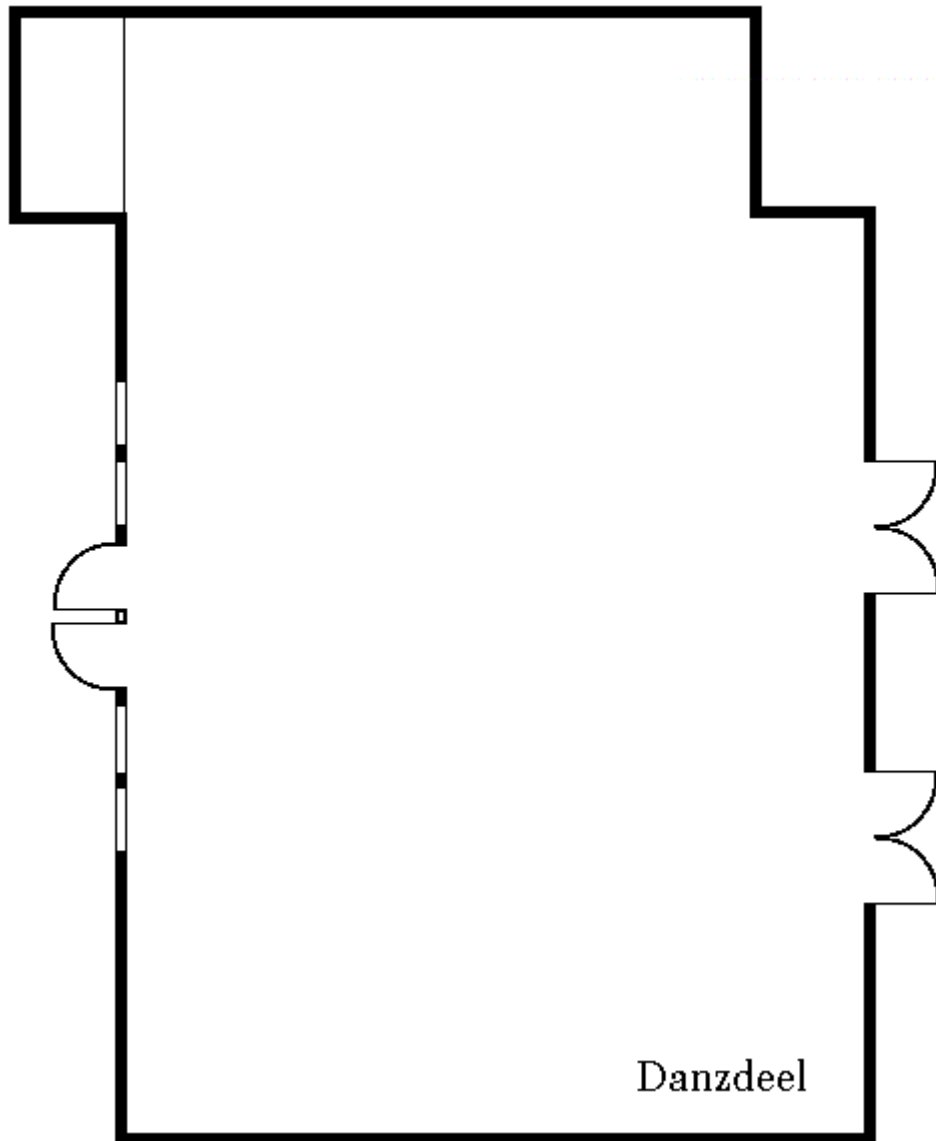

Brackstedter  
Mühle

<b>Allerstube</b>		<b>max. Personenzahl</b>	
Länge (m)	9,00	Parlament	20
Breite (m)	5,90	U-Form	15
Höhe (m)	2,70	Block	24
Fläche (m <sup>2</sup> )	53,00	Bankett	40
Rate	200,00	Empfang	40

*Brackstedter  
Mühle*

<b>Danzdeel</b>		<b>max. Personenzahl</b>	
Länge (m)	14,51	Parlament	80
Breite (m)	9,76	U-Form	45
Höhe (m)	3,25	Block	45
Fläche (m <sup>2</sup> )	142,00	Bankett	80
Rate	500,00	Empfang	200

Brackstedter  
Mühle

<b>Bürgersaal</b>		<b>max. Personenzahl</b>	
Länge (m)	11,25	Parlament	30
Breite (m)	6,90	U-Form	25
Höhe (m)	2,75	Block	30
Fläche (m <sup>2</sup> )	78,00	Bankett	60
Rate	300,00	Empfang	70

Brackstedter  
Mühle

<b>Heidestube</b>		<b>max. Personenzahl</b>	
Länge (m)	10,50	Parlament	30
Breite (m)	6,51	U-Form	25
Höhe (m)	3,10	Block	30
Fläche (m <sup>2</sup> )	74,00	Bankett	55
Rate	300,00	Empfang	60